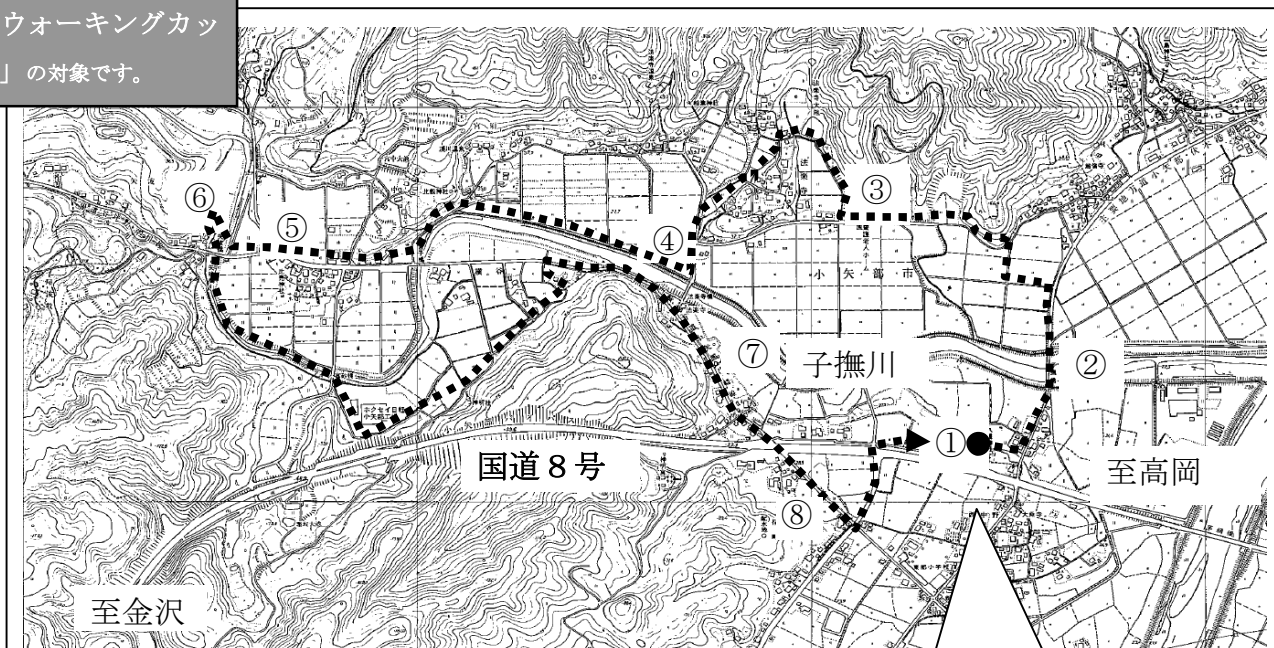

※このウォークは「とやまウォーキングカップ」の対象です。

●問い合わせ先●

富山県高岡農林振興センター	TEL : 0766-26-8443
富山県農林水産部農村環境課	TEL : 076-444-3382
水土里ネット富山	TEL : 076-424-3300
水土里ネットおやべ	TEL : 0766-67-5551

主催：水土里探訪ウォーク実行委員会（富山県、水土里ネット富山、高岡土地改良協議会）

共催：小矢部市、高岡市、射水市、氷見市、高岡管内土地改良区、富山県農村振興技術連盟

後援：富山県教育委員会、小矢部市教育委員会